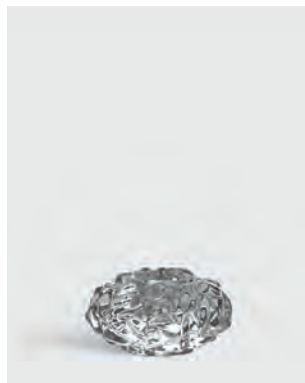

CARAT VASE SILVERRIM

SKU no. 6590124
Color Clear
Size H 9.45" x W 3.98"
Weight 4.14 lbs

7319675901240

Carat

Lena Bergström

CARAT VOTIVE SMALL

SKU no. 6590161
Color Clear
Size H 1.97" x W 3.74"
Weight 1.54 lbs