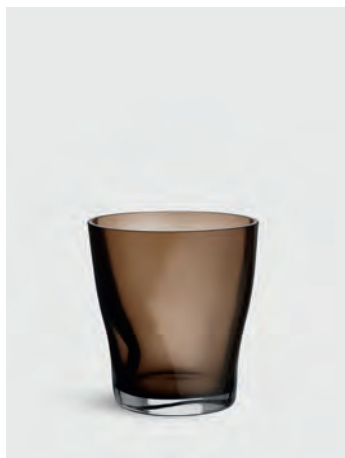

Squeeze

Lena Bergström

**SQUEEZE VASE SMOKEY BROWN
TULIP**

SKU no. 6562031
Color Brown
Size H 7.09" x W 7.09"
Weight 2.20 lbs

7321646077663