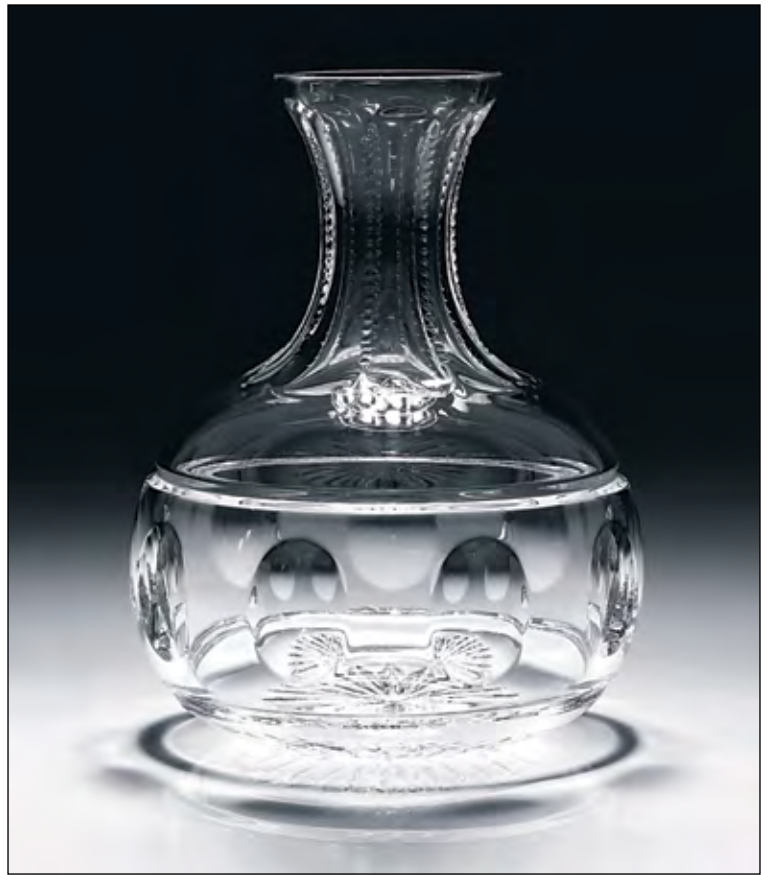

CARAFES & DECANTERS

RACHEL

Carafe

801096 8¼" / 210mm - Magnum / 56oz / 1600ml